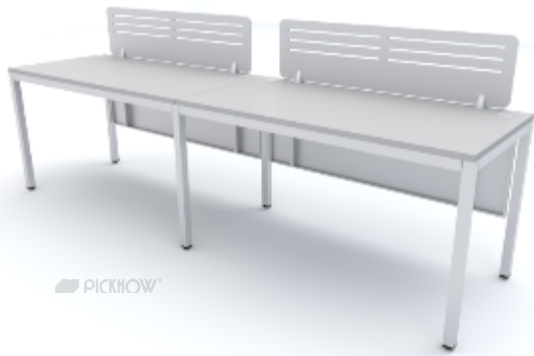

大桌尺寸：寬240-700X深80-150X高74(cm)

PICKHOW®

PICKHOW®

04

桌腳款式

FLEX 工作站

FLEX 並排桌

FLEX 對坐桌

FLEX 收納單桌

FLEX 主管複合桌

FLEX 會議桌

FLEX 大會議桌

FLEX-Y 主管複合桌

FLEX-Y 會議桌

STEEL-S 工作站

PICKHOW®