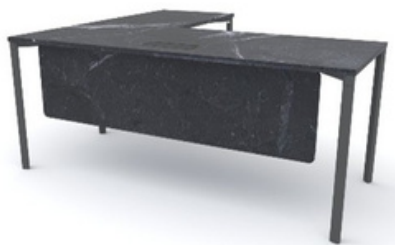

最佳規格(每人)：寬130X深68，耗材使用率最佳。

對坐、多人對坐

使用空間：耗材最少、最節省空間排列法。

排列組合：雙人至12人內可以組合。

每人尺寸：寬90-180X深60-80X高74(cm)

最佳規格(每人)：寬130X深68，耗材使用率最佳。

主管桌

使用空間：主管室

主桌：寬140-220X深65-90X高74(cm)

側桌：寬50-60X深80-120X高74(cm)

可追加側櫃或桌下櫃。

PICKHOW®

PICKHOW®

會議室

使用空間：會議室、共用桌

單桌尺寸：寬80-240X深80-150X高74(cm)

大桌尺寸：寬240-700X深80-150X高74(cm)

PICKHOW®

PICKHOW®

04

桌腳款式

FLEX 工作站

FLEX 並排桌

FLEX 對坐桌