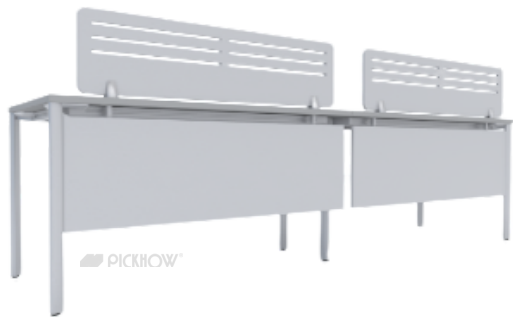

大桌尺寸：寬240-700X深80-150X高74(cm)

PICKHOW®

PICKHOW®

04

桌腳款式

FLEX 工作站

FLEX 並排桌

FLEX 對坐桌