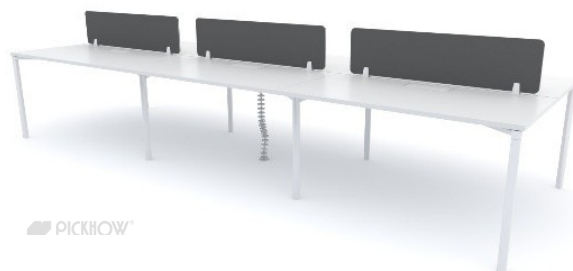

最佳規格(每人)：寬130X深68，耗材使用率最佳。

對坐、多人對坐

使用空間：耗材最少、最節省空間排列法。

排列組合：雙人至12人內可以組合。

每人尺寸：寬90-180X深60-80X高74(cm)

最佳規格(每人)：寬130X深68，耗材使用率最佳。

主管桌

使用空間：主管室

主桌：寬140-220X深65-90X高74(cm)

側桌：寬50-60X深80-120X高74(cm)

可追加側櫃或桌下櫃。

PICKHOW®

PICKHOW®

會議室

使用空間：會議室、共用桌

單桌尺寸：寬80-240X深80-150X高74(cm)