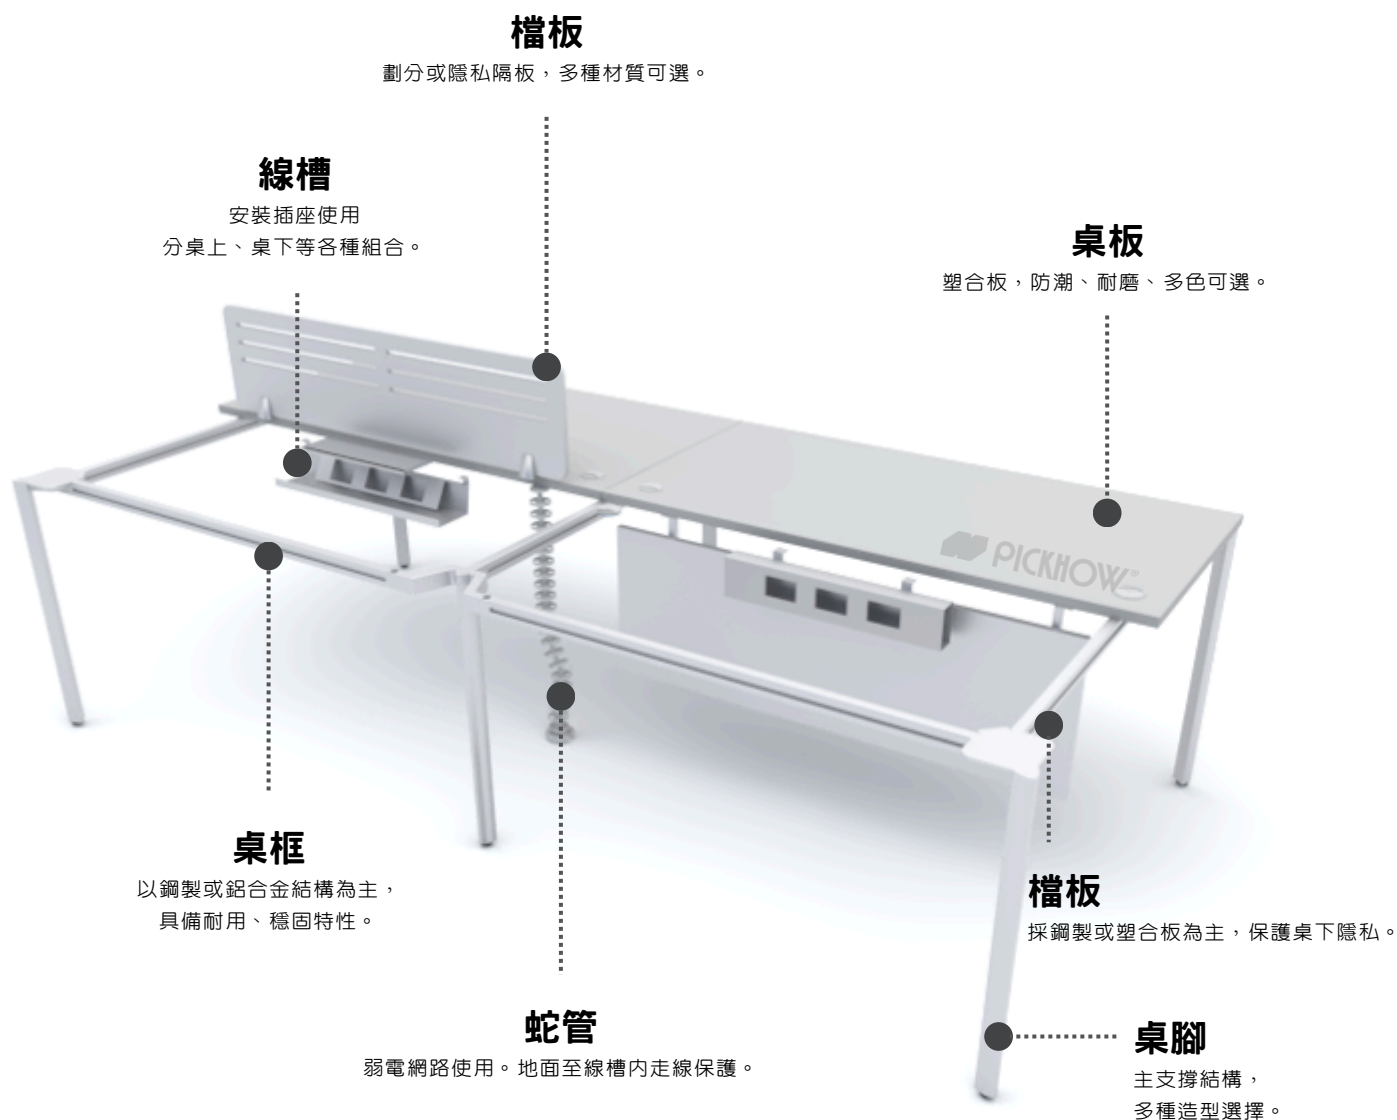

OFFICE FURNITURE WORKSTATIONS

開放式工作站

Workstations

團隊合作：以共享空間為核心的辦公配置，溝通更融洽。

即時溝通：開放式工作空間，可無障礙即時有效溝通。

彈性調整：透過模組化設計與彈性組合，促進員工互動。

TABLE OF CONTENTS

01

結構說明

02

排列組合

03

配件選擇

04

桌腳款式

結構說明

從框架到細節

工作站強調穩定，功能與美感兼具

桌板選擇

使用塑合板，有低甲醛、防延燒、防潮、耐磨等特性。

另外尺寸、型式、顏色等多項可選。

備註：板材有一定尺寸與耗材限制

另外若有需特殊品牌或材質製作桌板請提前告知。

框組選擇

由桌腳與橫樑組合而成，有各種款式與顏色可選擇。

收納選擇

在有限的空間內，提升個人收納空間。

鋼製活動櫃

常用3抽櫃，方便移動與個人收納。

複合式檔案櫃

多功能複合櫃，增加大容量。

底座鐵櫃