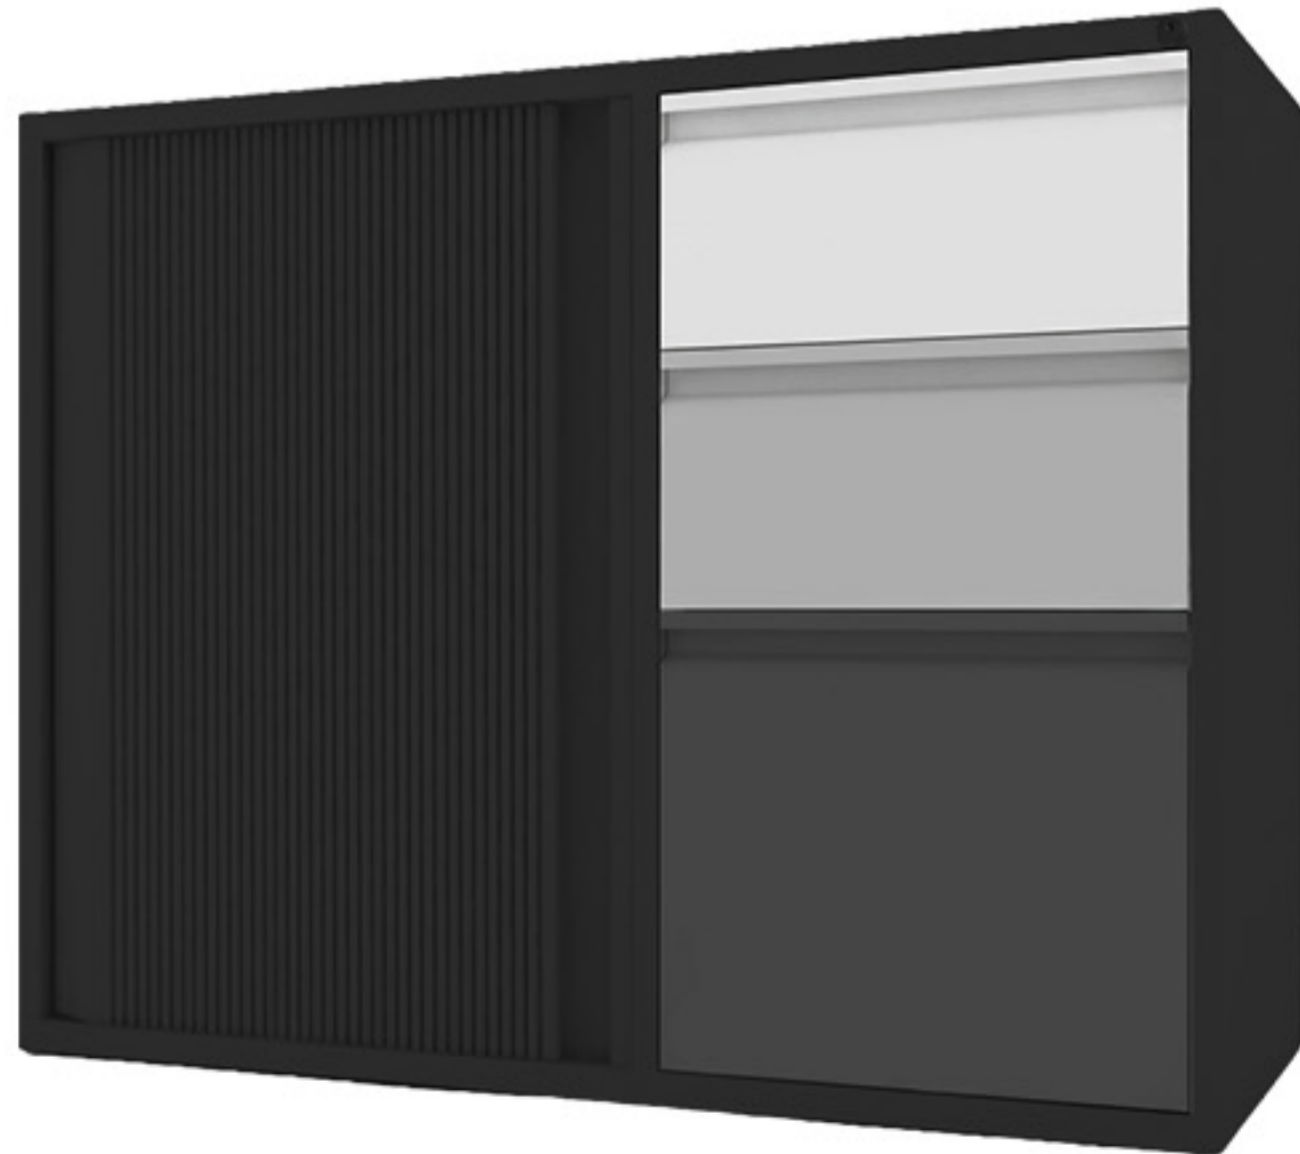

選色

Option 1. 標準選色

四色提供選擇，櫃框與門片 [可跳色搭配](#)。