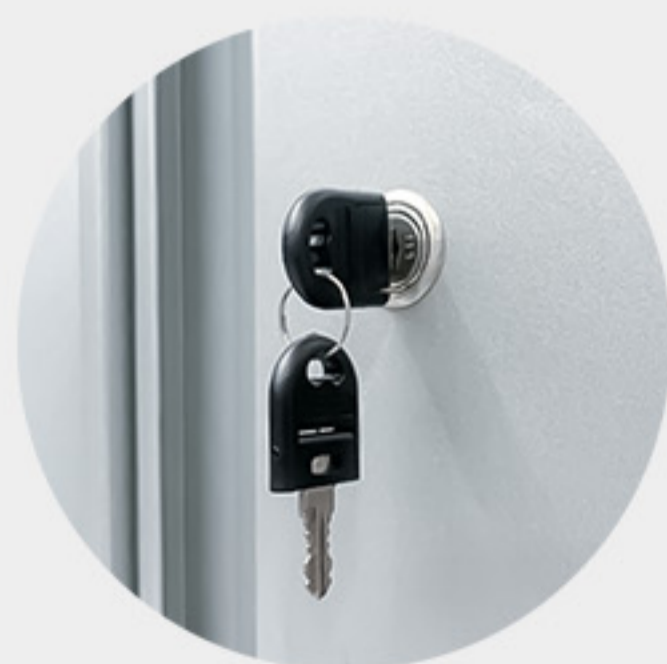

鑰匙鎖組
附兩組鑰匙。