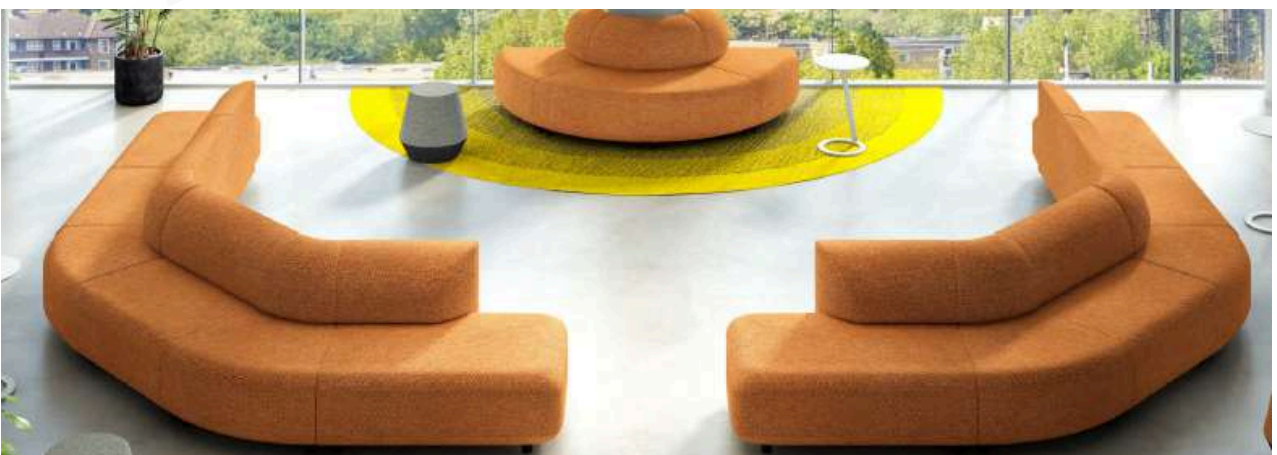

OFFICE FURNITURE

LEISURE SOFA

沙發茶几系列

LEISURE SOFA

休閒交誼：時尚沙發點綴空間，視覺上更鮮明。

精品奢華：獨具設計感沙發，呈現視覺高級感。

專屬訂製：精緻設計、極品的奢華、獨特流線。

TABLE OF CONTENTS

單人W108*D90*H120

雙人W172*D90*H120

LEISURE OFFICE SOFA

HB03 包廂沙發

HB04 辦公休閒沙發

HB05 辦公沙發區

HB06 辦公沙發區

HB07 辦公沙發區

HB08 辦公沙發區

HB09 辦公沙發區

03

茶几系列

HC01 大茶几

岩板/白木紋/胡桃木
W120*D60*H45
W140*D70*H35

HC02 大、小茶几

W120*D60*H45